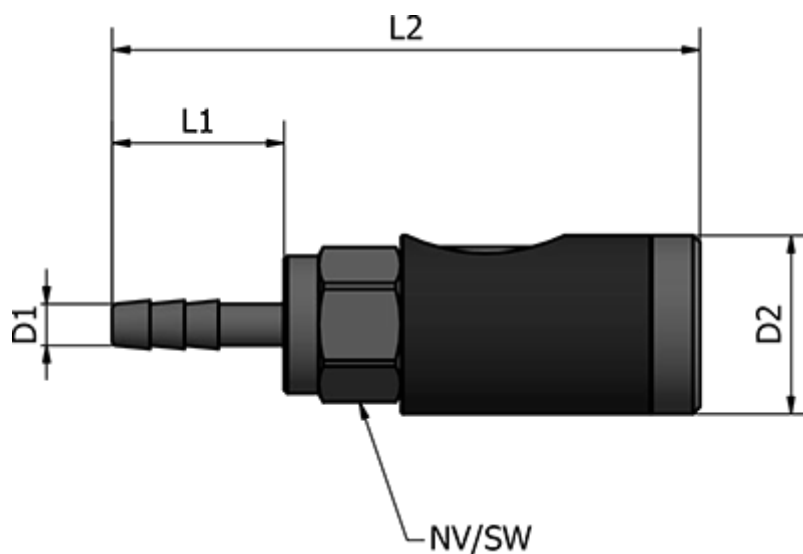

Varenummer: 58624433D
Beskrivelse: Sikkerheds-lynkobling m. slangestuds ø13
NW 7.2, m. trykknop

Mål

D1 (mm) = \varnothing 13

D2 (mm) = 26

L1 (mm) = 25

L2 (mm) = 88.5

NV (mm) = 21

Vægt (g) = 121